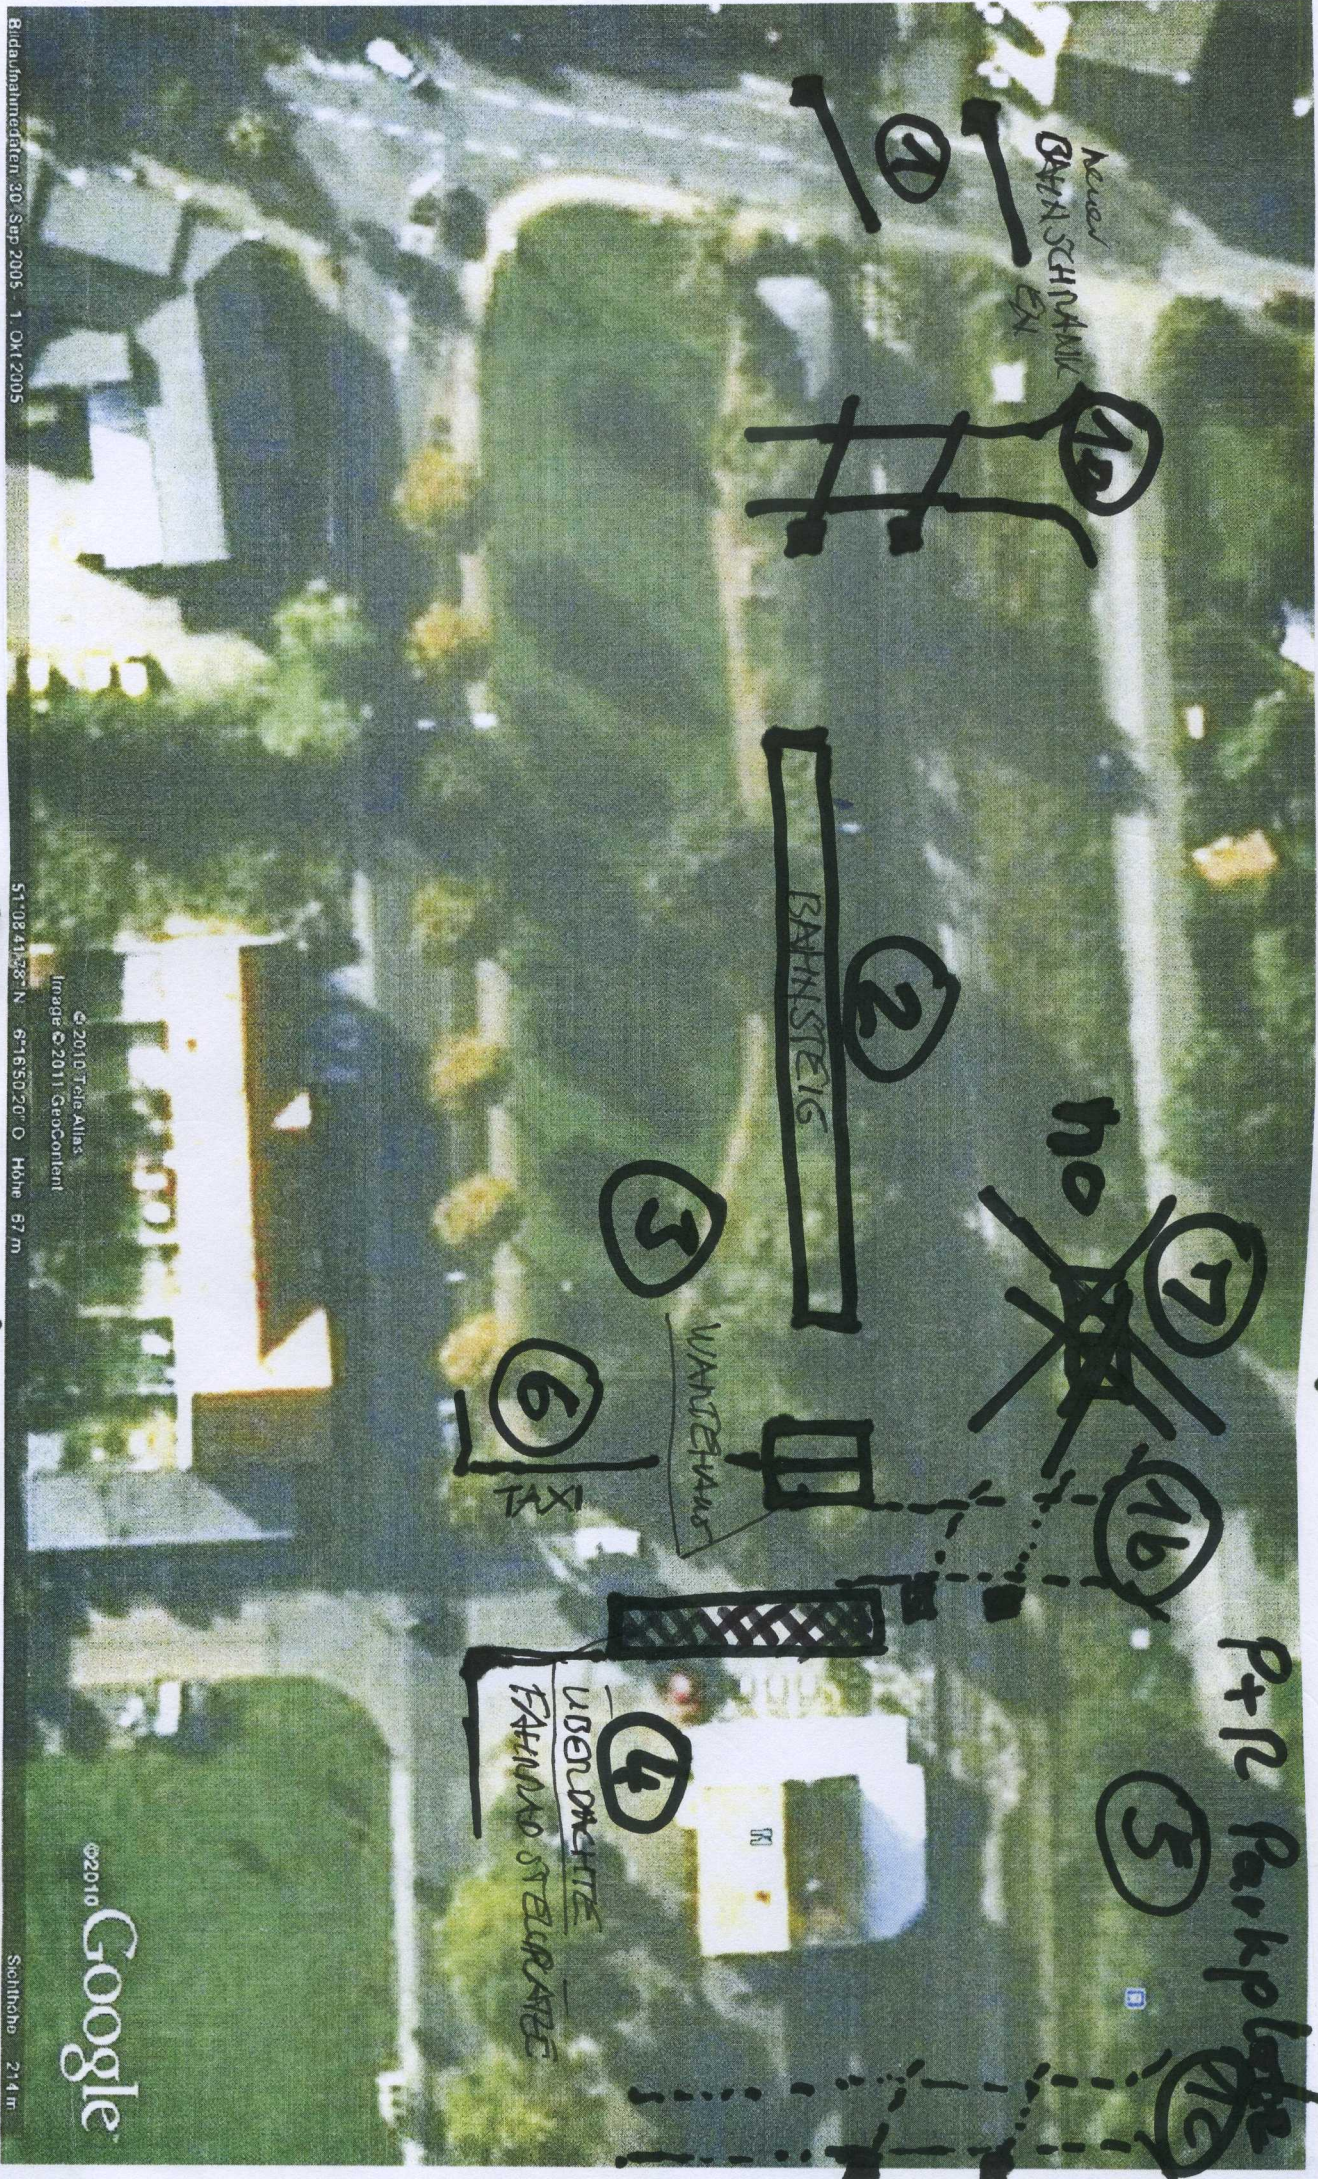

# WEGBERG 21 plus

Bildaufnahmedaten: 30. Sep 2005 - 1. Okt 2005

51.0841387° N 6°16'50.200° O Höhe: 87 m

© 2010 Tele Atlas  
Imagery © 2011 GeoContent

© 2010 Google

Sichthöhe: 214 m

copyright [www.club-der-burten.de](http://www.club-der-burten.de) 12.02.11